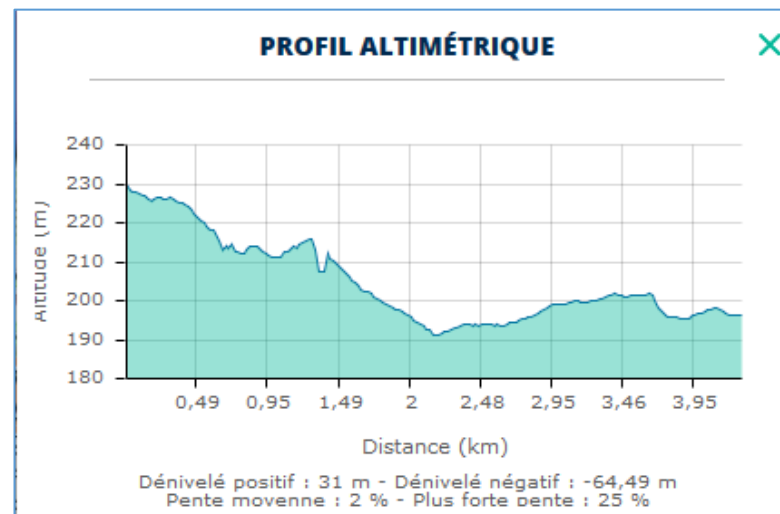

ITINERAIRE VELO

Simiane -> Centre multisports Petite bastide

Niveau de sécurité : cycliste aguerri

Distance/durée : 4,2 km / 20 minutes (aller simple)

Dénivelé : - 64m / + 31m (aller simple)

1,6 kg eq CO2
économisé*

Geoportail, IGN

Geoportail, IGN

Pour votre sécurité, équipez-vous !

Attention, itinéraire non sécurisé avec quelques passages dangereux, notamment pour les enfants.

Sous votre propre responsabilité !

Une proposition d'itinéraire mieux sécurisé ? D'autres itinéraires à proposer ? N'hésitez pas à nous en faire part sur : simianetransition@vivaldi.net