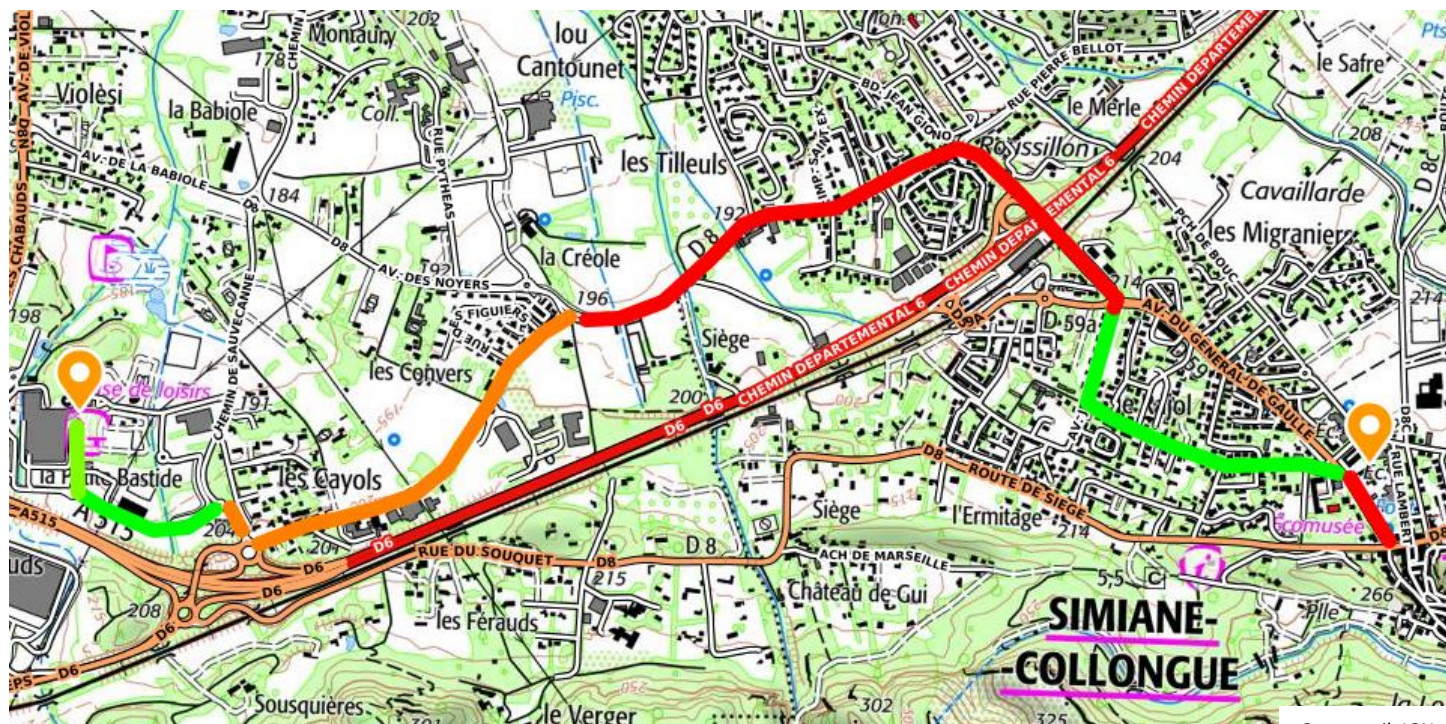

ITINERAIRE VELO

Simiane -> Centre multisports Petite bastide

Niveau de sécurité : cycliste aguerri

Distance/durée : 4,2 km / 20 minutes (aller simple)

Dénivelé : - 64m / + 31m (aller simple)

1,6 kg eq CO2
économisé*

Geoportail, IGN

Geoportail, IGN

Pour votre sécurité, équipez-vous !

Attention, itinéraire non sécurisé avec quelques passages dangereux, notamment pour les enfants.

Sous votre propre responsabilité !

Une proposition d'itinéraire mieux sécurisé ? D'autres itinéraires à proposer ? N'hésitez pas à nous en faire part sur : simianetransition@vivaldi.net